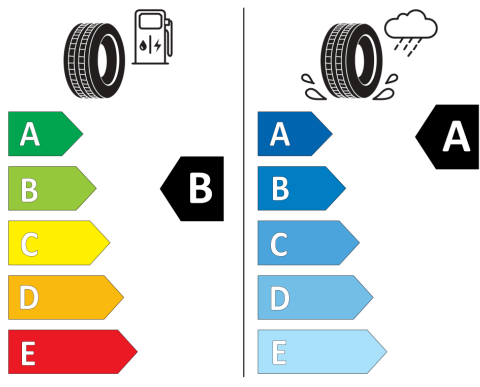

EU-Reifenlabel

BRIDGESTONE 13230

225/45 R17 91 W C1