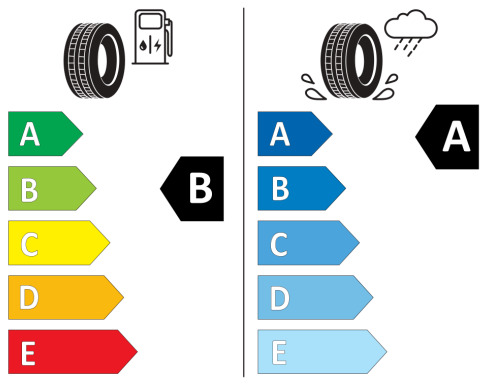

EU-Reifenlabel

BRIDGESTONE 13230

225/45 R17 91 W C1

2020/740

GOODYEAR 545833

225/45R17 91 W C1

2020/740

MICHELIN 776988