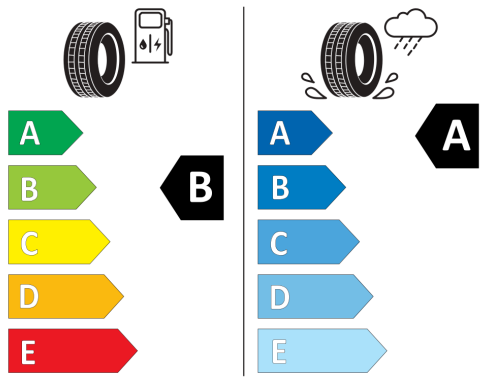

225/45R17 91 W C1

2020/740

NEXENTIRE 16309

225/45R17 91 W C1

2020/740

PORSCHE INTER AUTO ROMANIA SRL

077040 Chiajna jud Ilfov
 Sos de Centura 41
 Telefon +40212031201

Sediul social: Bd Pipera 2
 Voluntari Jud ILFOV 077190
 J23/2067/2007, Capital social
 ID TVA: RO22188461