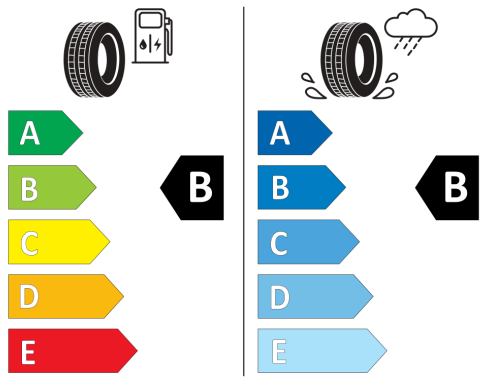

2020/740

MICHELIN 776988

225/45R17 91 W C1