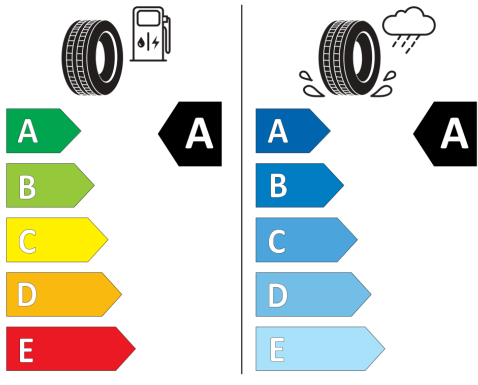

2020/740

BRIDGESTONE 13950

205/60 R16 92 V C1