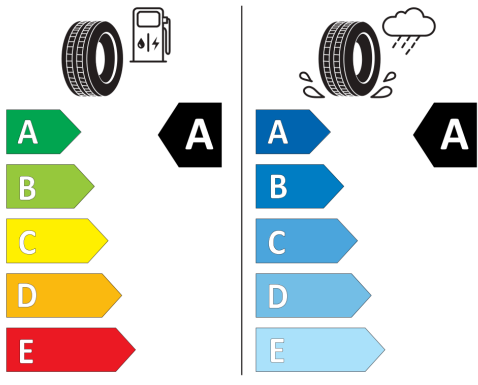

2020/740

Continental 0358154

205/60 R 16 92 V C1