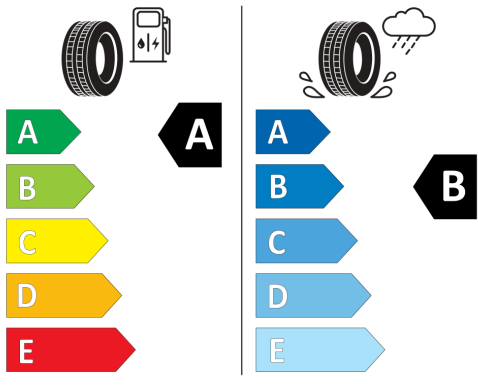

EU-Reifenlabel

GOODYEAR 546793

205/60R16 92 V C1