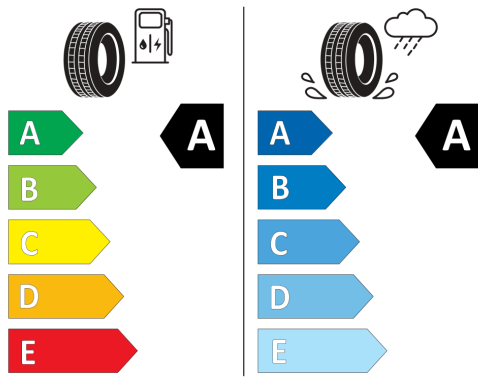

EU-Reifenlabel

KUMHO PS71

2304733

215/65 R17 99 V

C1

2020/740

PORSCHE INTER AUTO ROMANIA SRL

077040 Chiajna jud Ilfov
Sos de Centura 41
Telefon +40212031201

Sediul social: BULEVARDUL PIPERA NR.2 ET.2 AP.SALA 1
VOLUNTARI 077190
J23/2067/2007, Capital social
ID TVA: RO22188461

Detalii bancare:
Raiffeisen Bank
IBAN RO70RZBR0000060009434129