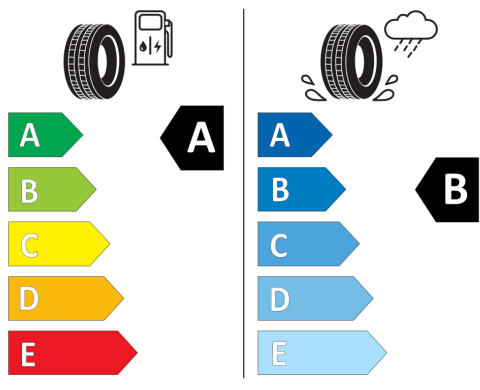

EU-Reifenlabel

Bridgestone 32932

215/45 R20 95 H XL C1

2020/740

PORSCHE INTER AUTO ROMANIA SRL

077190 Voluntari
Bulevardul Pipera 2
Telefon 0219229

Sediul social: BULEVARDUL PIPERA NR.2 ET.2 AP.SALA 1
VOLUNTARI 077190
J23/2067/2007, Capital social
ID TVA: RO22188461

Detalii bancare:
Raiffeisen Bank
IBAN RO70RZBR0000060009434129