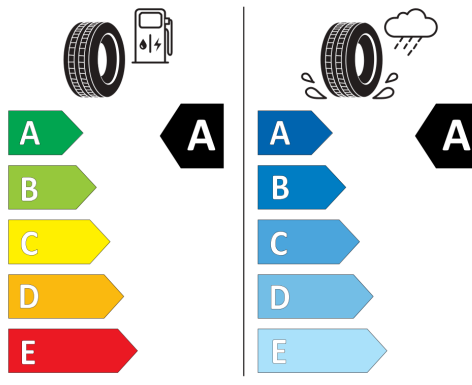

Hankook 1032198

235/55R18 100 V C1

2020/740

KUMHO PS71 2359831

235/55 R18 100 V C1

2020/740

GOODYEAR 588447

235/55R18 100 V C1