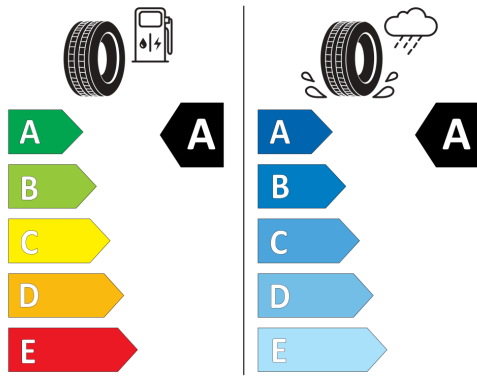

Hankook 1032198

235/55R18 100 V C1

2020/740

KUMHO PS71 2359831

235/55 R18 100 V C1

2020/740

GOODYEAR 588447

235/55R18 100 V C1