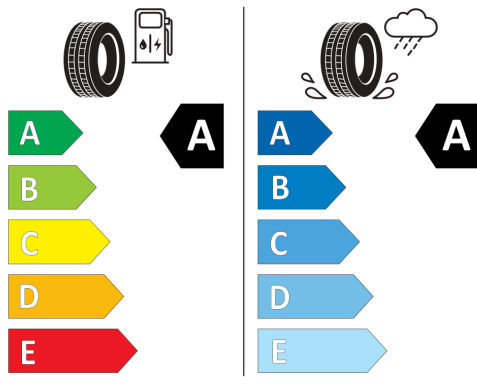

EU-Reifenlabel

Hankook 1032198

235/55R18 100 V C1