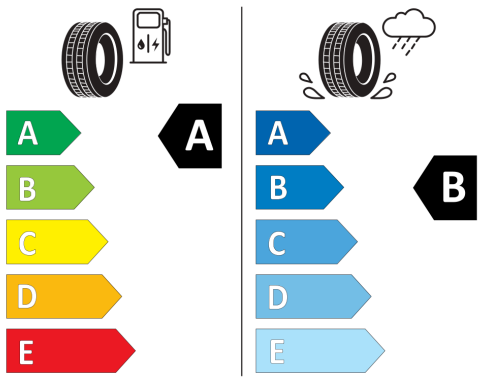

EU-Reifenlabel

BRIDGESTONE 13942

215/55 R18 95 T C1