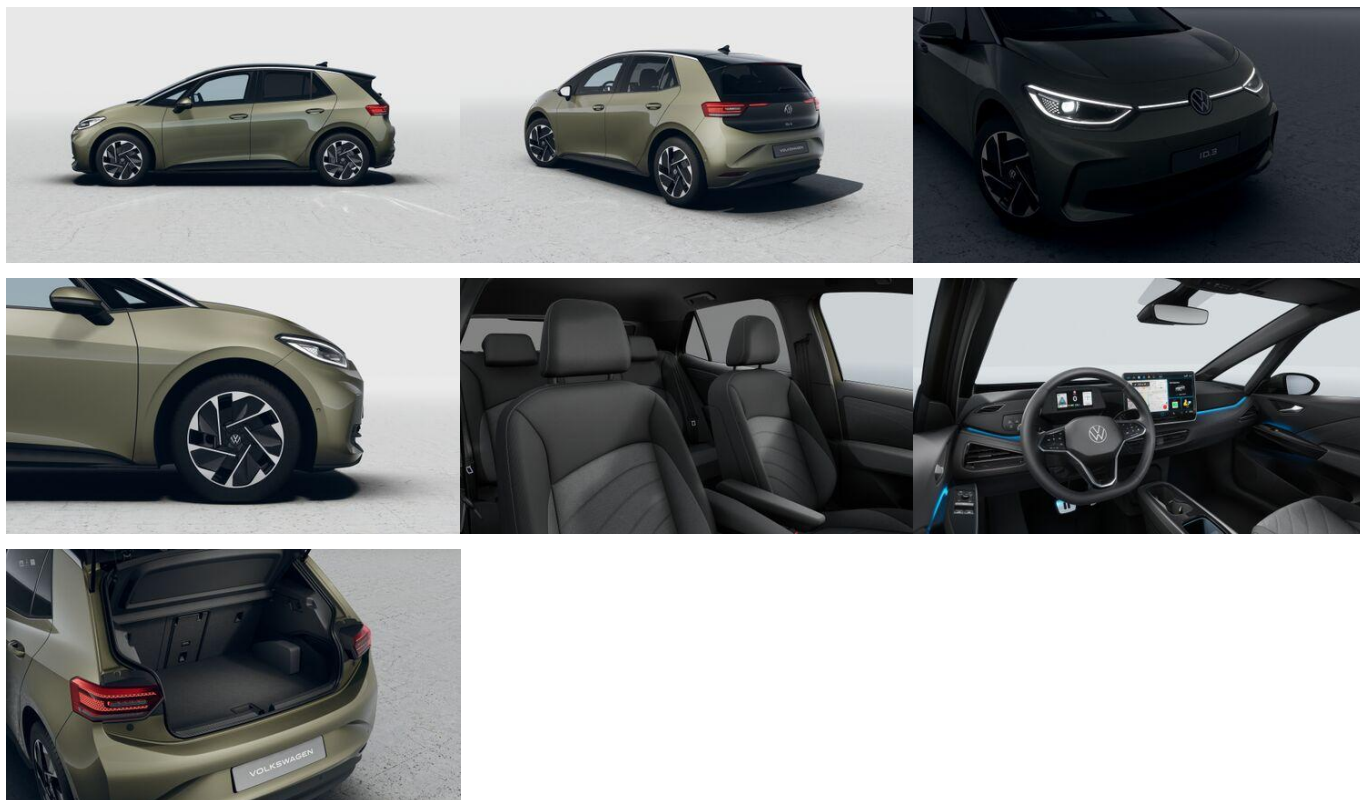

Volkswagen ID.3 Prime 59 kWh 150 kW

Imaginile din acest document au doar scop ilustrativ.