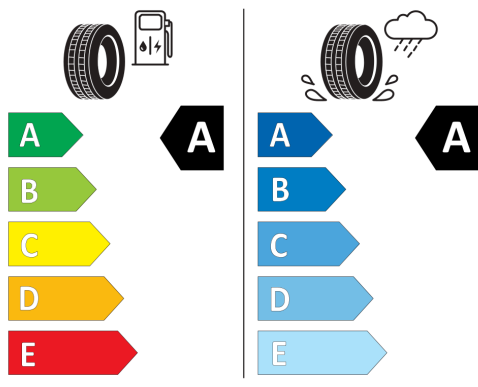

Hankook 1024355

215/65R17 99 V C1

2020/740

KUMHO PS71 2359821

215/65 R17 99 V C1

2020/740

PORSCHE INTER AUTO ROMANIA SRL

077190 Voluntari
Bulevardul Pipera 2
Telefon 0219229