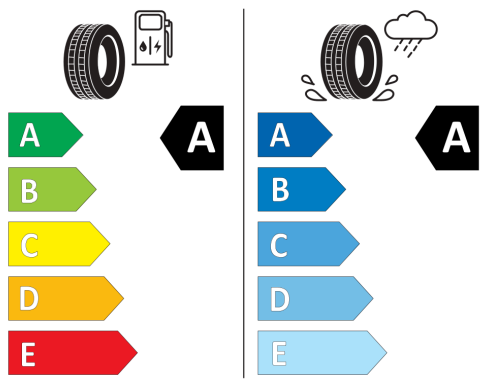

EU-Reifenlabel

Hankook 1024355

215/65R17 99 V C1