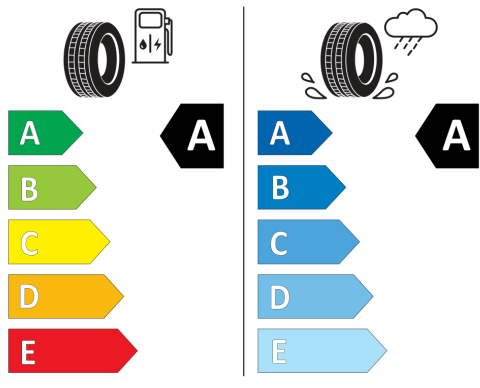

Hankook 1032198

235/55R18 100 V C1

2020/740

KUMHO PS71 2359831

235/55 R18 100 V C1

2020/740

GOODYEAR 588447

235/55R18 100 V C1