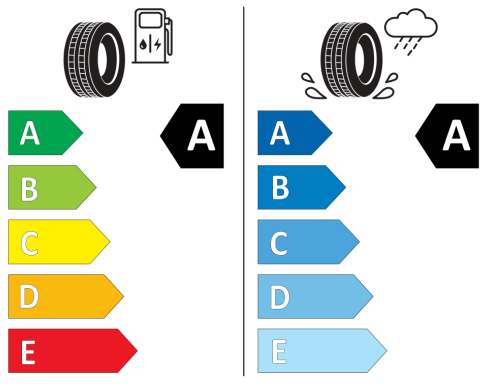

EU-Reifenlabel

Hankook 1032198

235/55R18 100 V C1