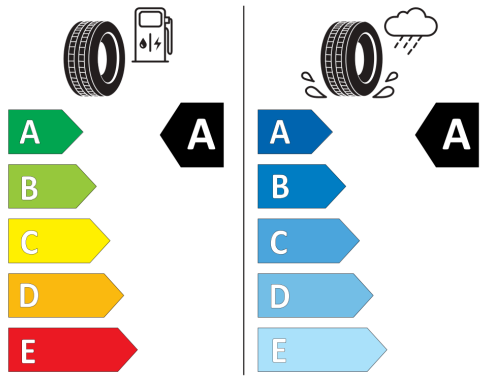

Hankook 1032198

235/55R18 100 V C1

2020/740

KUMHO PS71 2359831

235/55 R18 100 V C1

2020/740

GOODYEAR 588447

235/55R18 100 V C1