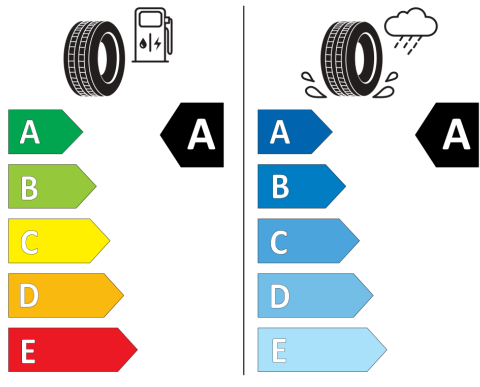

2020/740

GOODYEAR 588447

235/55R18 100 V C1