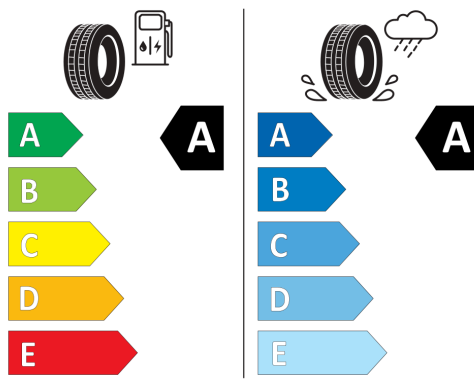

2020/740

Hankook 1027790
255/50R19 103 T C1