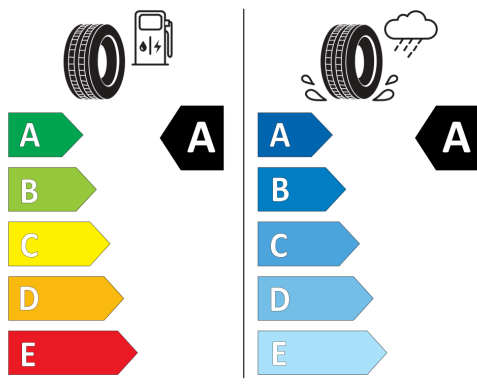

EU-Reifenlabel

KUMHO PS71 2327881
235/55 R19 101 T C1