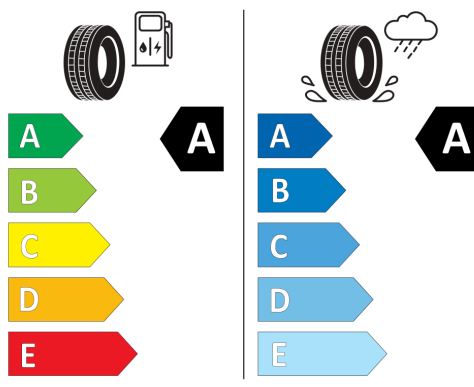

2020/740

KUMHO PS71 2327891
255/50 R19 103 T C1