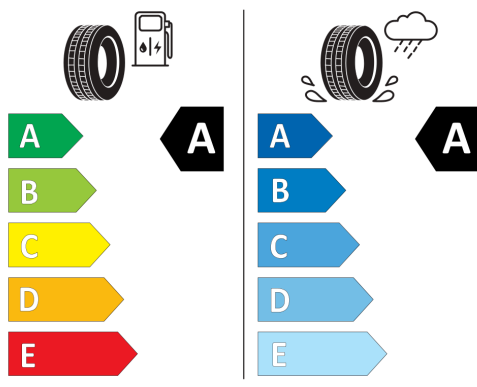

2020/740

Hankook 1029031
235/55R19 101 T C1