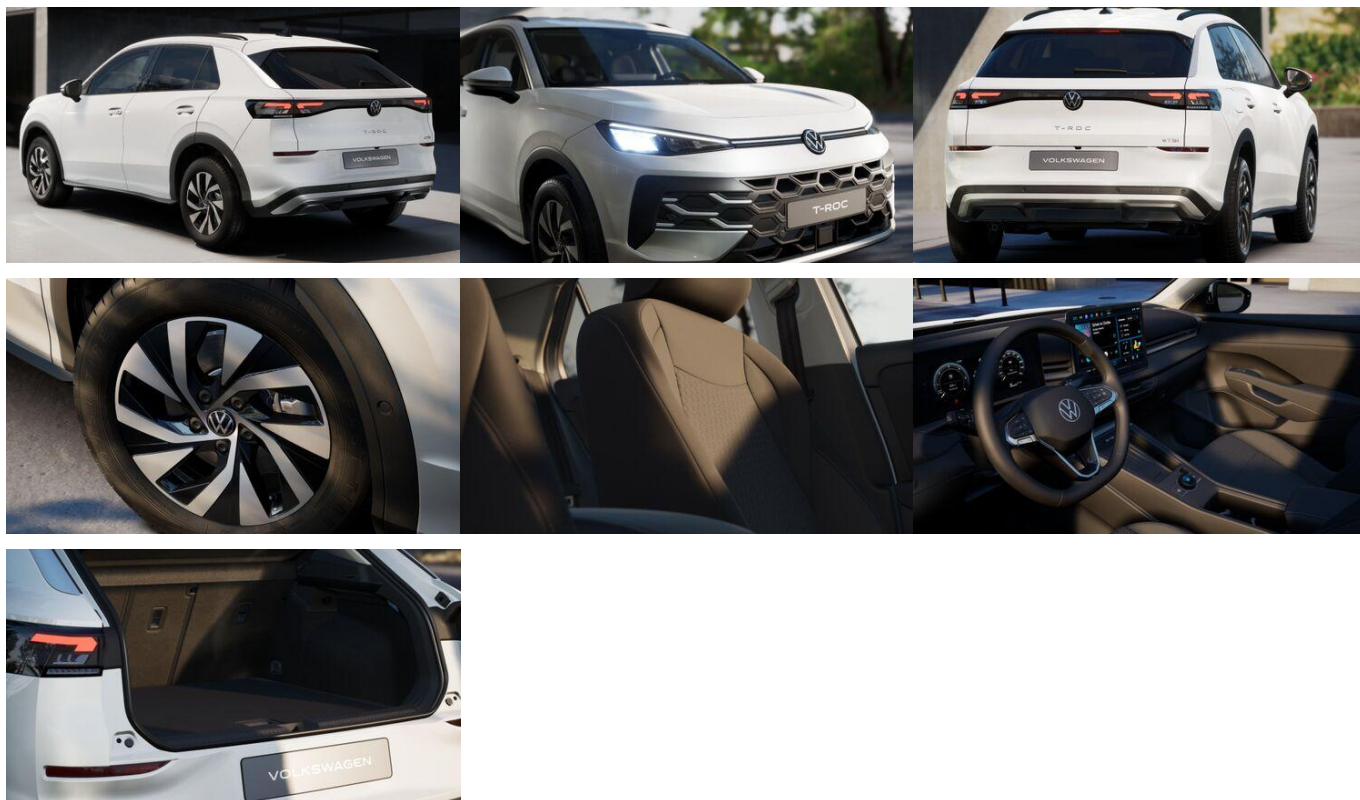

Volkswagen Noul T-Roc Life 1.5 eTSI DSG

Imaginile din acest document au doar scop ilustrativ.