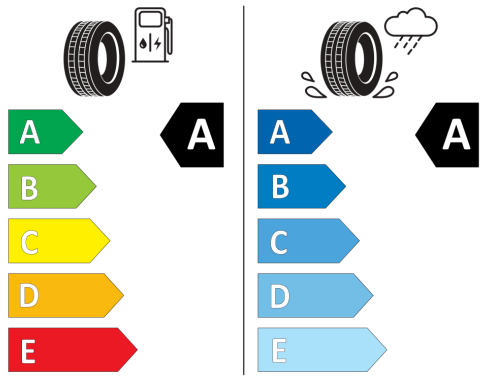

KUMHO HS52 2330681

225/60 R16 98 V C1

2020/740

Hankook 1033674

225/60R16 98 V C1

2020/740

Continental 0313895

225/60 R 16 98 V C1