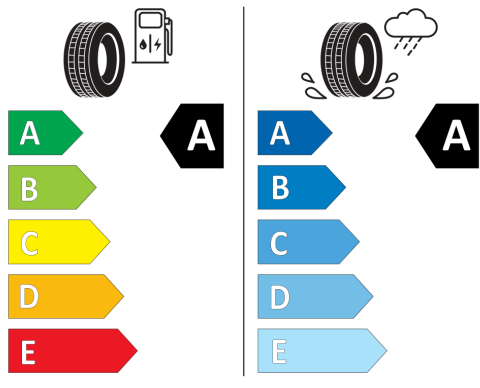

KUMHO HS52 2330681

225/60 R16 98 V C1

2020/740

Hankook 1033674

225/60R16 98 V C1

2020/740

Continental 0313895

225/60 R 16 98 V C1