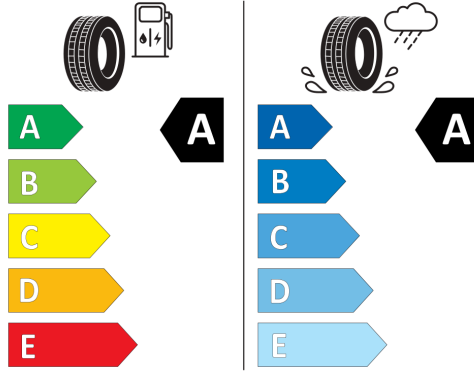

2020/740

PIRELLI 38985

255/45R19 100 T C1