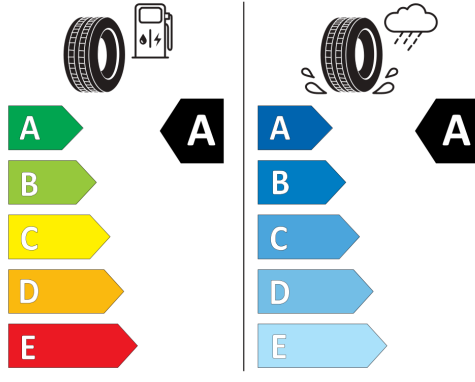

2020/740

PIRELLI

38986

235/50R19 99 T

C1

2020/740

PORSCHE INTER AUTO ROMANIA SRL

077040 Chiajna jud Ilfov
Sos de Centura 41
Telefon +40212031213