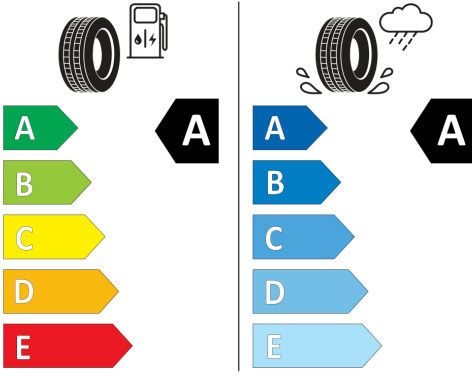

2020/740

PIRELLI 38985

255/45R19 100 T C1

2020/740

Hankook

1027026

235/50R19 99 T

C1