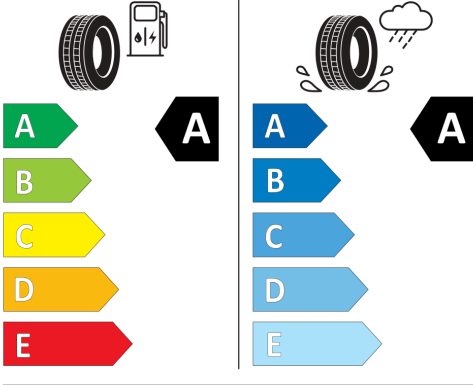

EU-Reifenlabel

Continental 0311703

255/45 R 19 100 T C1