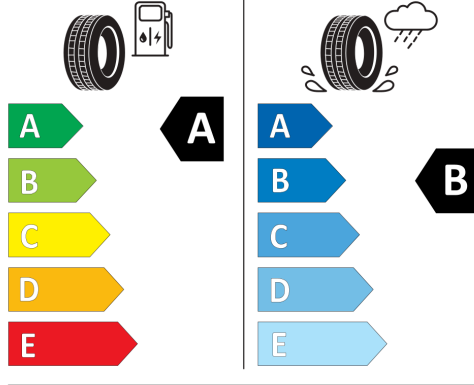

2020/740

Continental 0311705

235/50 R 19 99 T C1