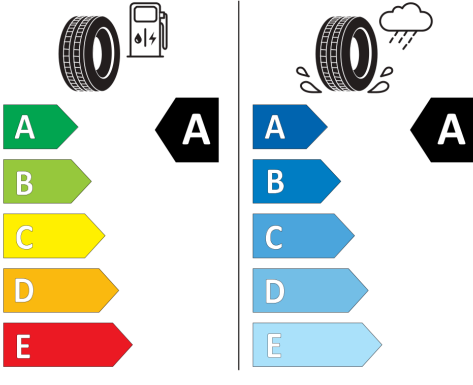

2020/740

Hankook 1027027

255/45R19 100 T C1