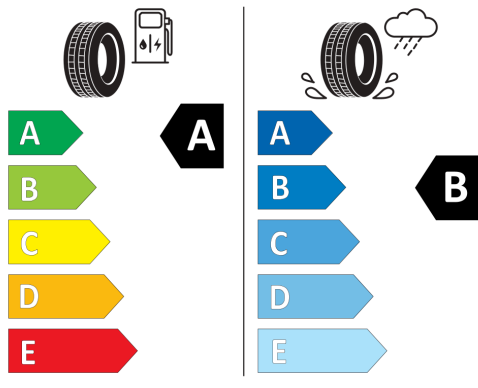

GOODYEAR 584486

225/45R17 94 W XL C1

2020/740

NEXENTIRE 13338

225/45R17 94 W XL C1

2020/740

PORSCHE INTER AUTO ROMANIA SRL

077190 Voluntari
Bulevardul Pipera 2
Telefon 0219229