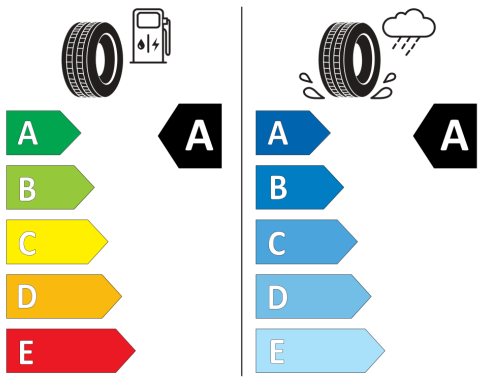

EU-Reifenlabel

GOODYEAR 584486

225/45R17 94 W XL C1