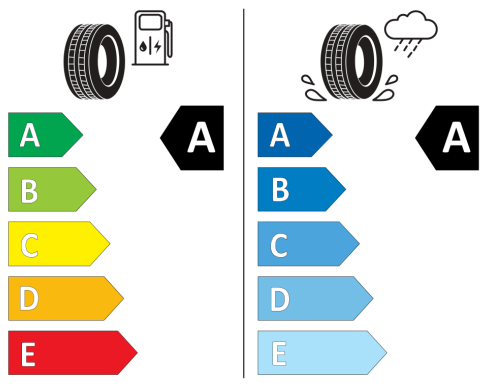

GOODYEAR 588447

235/55R18 100 V C1

2020/740

KUMHO PS71 2359831

235/55 R18 100 V C1

2020/740

Hankook 1032198

235/55R18 100 V C1