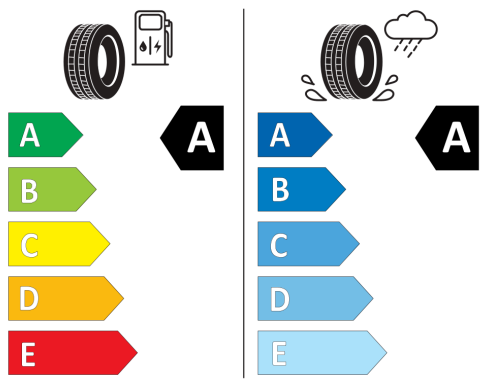

EU-Reifenlabel

GOODYEAR 588447

235/55R18 100 V C1