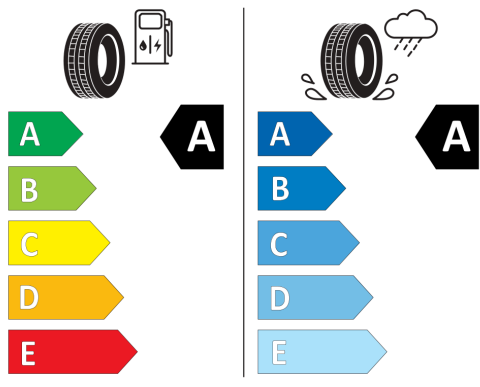

GOODYEAR 588447

235/55R18 100 V C1

2020/740

KUMHO PS71 2359831

235/55 R18 100 V C1

2020/740

Hankook 1032198

235/55R18 100 V C1