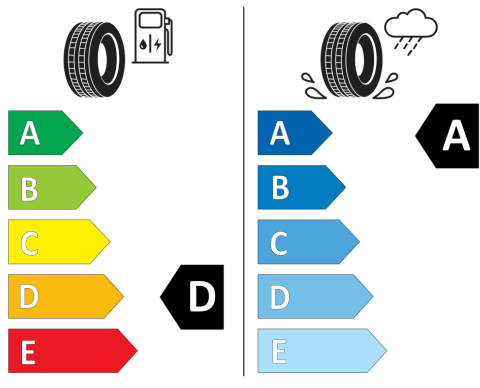

EU-Reifenlabel

Hankook 1027478

255/35R20 97 Y XL C1

2020/740

PORSCHE INTER AUTO ROMANIA SRL

077190 Voluntari
Bulevardul Pipera 2
Telefon 0219229

Sediul social: BULEVARDUL PIPERA NR.2 ET.2 AP.SALA 1
VOLUNTARI 077190
J23/2067/2007, Capital social
ID TVA: RO22188461

Detalii bancare:
Raiffeisen Bank
IBAN RO70RZBR0000060009434129