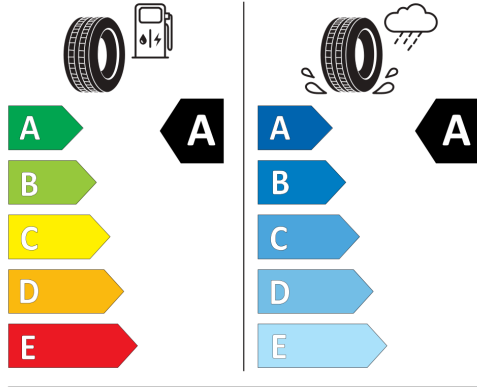

2020/740

Hankook 1034702

245/45R18 96 W C1