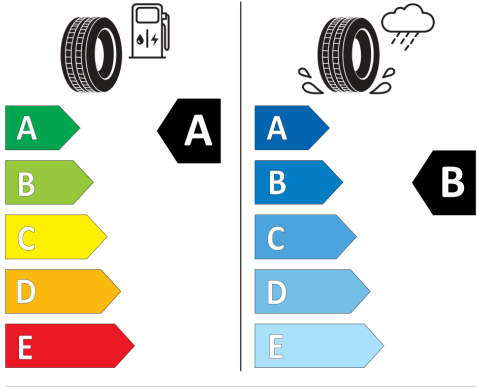

EU-Reifenlabel

GOODYEAR 582083

245/45R18 96 W C1