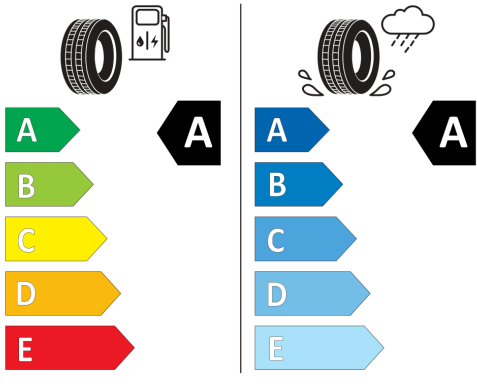

2020/740

Continental 0358228

245/45 R 18 96 W C1