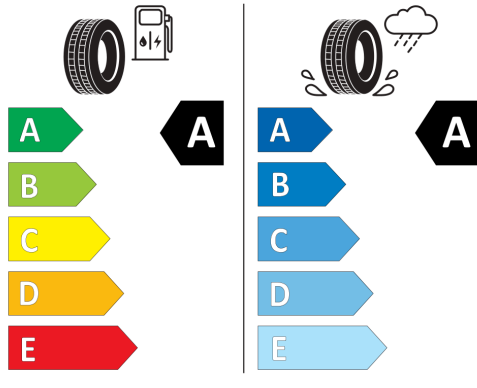

2020/740

PIRELLI 32789

245/45R18 96 W C1